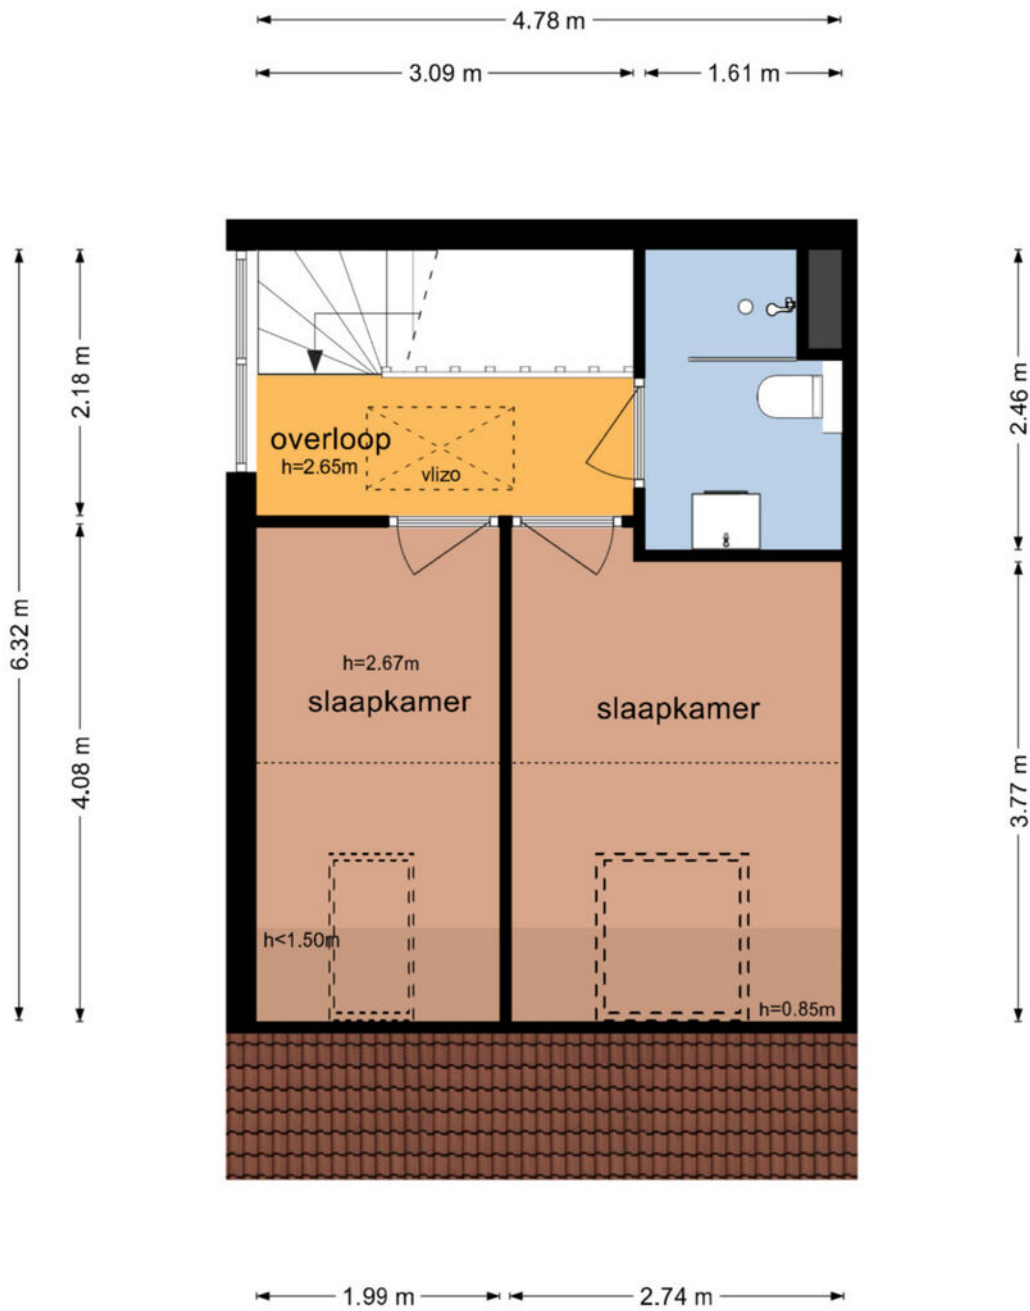

Groote Geldebosch 25 - Heerhugowaard
Eerste Verdieping

De plattegronden zijn geproduceerd voor promotionele doeleinden en ter indicatie.
Aan de plattegronden kunnen geen rechten worden ontleend
© www.objectenco.nl