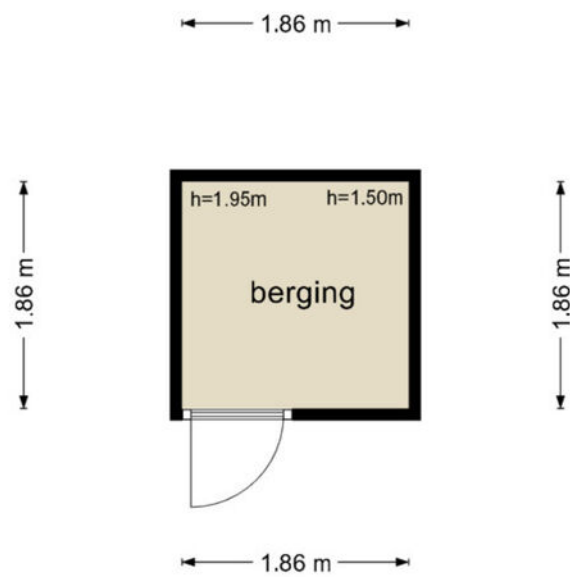

De plattegronden zijn geproduceerd voor promotionele doeleinden en ter indicatie.
Aan de plattegronden kunnen geen rechten worden ontleend
© www.objectenco.nl

**Groote Geldebosch 25 - Heerhugowaard
Tweede Verdieping**

4.78 m

3.03 m

De plattegronden zijn geproduceerd voor promotionele doeleinden en ter indicatie.
Aan de plattegronden kunnen geen rechten worden ontleend
© www.objectenco.nl

Groote Geldebosch 25 - Heerhugowaard Berging